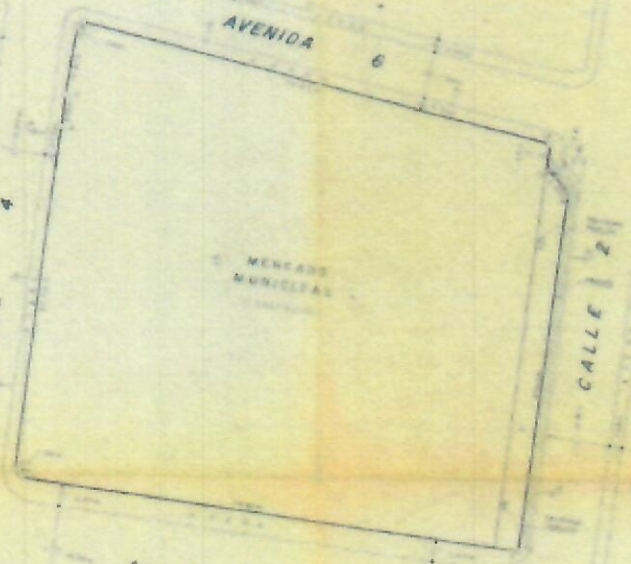

CATASTRO NACIONAL  
325 051

SECCION DE INGENIERIA  
- 1 JUL 1905

MINISTERIO NACIONAL  
DE INGENIERIA  
29 JUL 1904

DE OFICIO

NUMERO	DESCRIPCION	VALOR	FECHA

LOCALIZACION  
CANTON DE HEREDIA  
CALLE 4  
CALLE 2

MUNICIPALIDAD DEL CANTON  
CENTRAL DE LA PROVINCIA  
DE HEREDIA

6558,67 m<sup>2</sup>

PROVINCIA HEREDIA

CANTON HEREDIA

MUNICIPALIDAD

CALLE 4

7094,65 m

*[Handwritten signatures]*